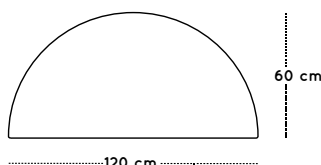

MESA SEMIRREDONDA

Ref. 600553

PATAS

SOBRE

DETALLE DE PATAS

COMBINACIONES

GUIA DE TALLAS

Talla	0	1	2	3
Altura mesa	40 cm	46 cm	53 cm	59 cm
Altura niño/a	80 - 95 cm	93 - 116 cm	108 - 121 cm	119 - 142 cm
Edad	1-2 años	2-3 años	3-5 años	5-6 años

DIMENSIONES

Ancho: 1200 mm
Fondo: 600 mm
Alto: TALLAS 0-3

DESCRIPCIÓN

Mesa infantil semirredonda compuesta por cuatro patas de madera de haya maciza de Ø50 mm con acabado en barniz no tóxico y una encimera de 120x60cm fabricada en tablero MDF (DM) de 21 mm de espesor, con cantos redondeados barnizados en barniz no tóxico. Superficie y contratiro de la encimera laminadas con planchas de alta presión (HPL), muy resistentes al desgaste. Ensambladas mediante un sistema de roscado sobre base metálica. Incorpora conteras de silicona antideslizantes para evitar el rozamiento directo con el suelo.